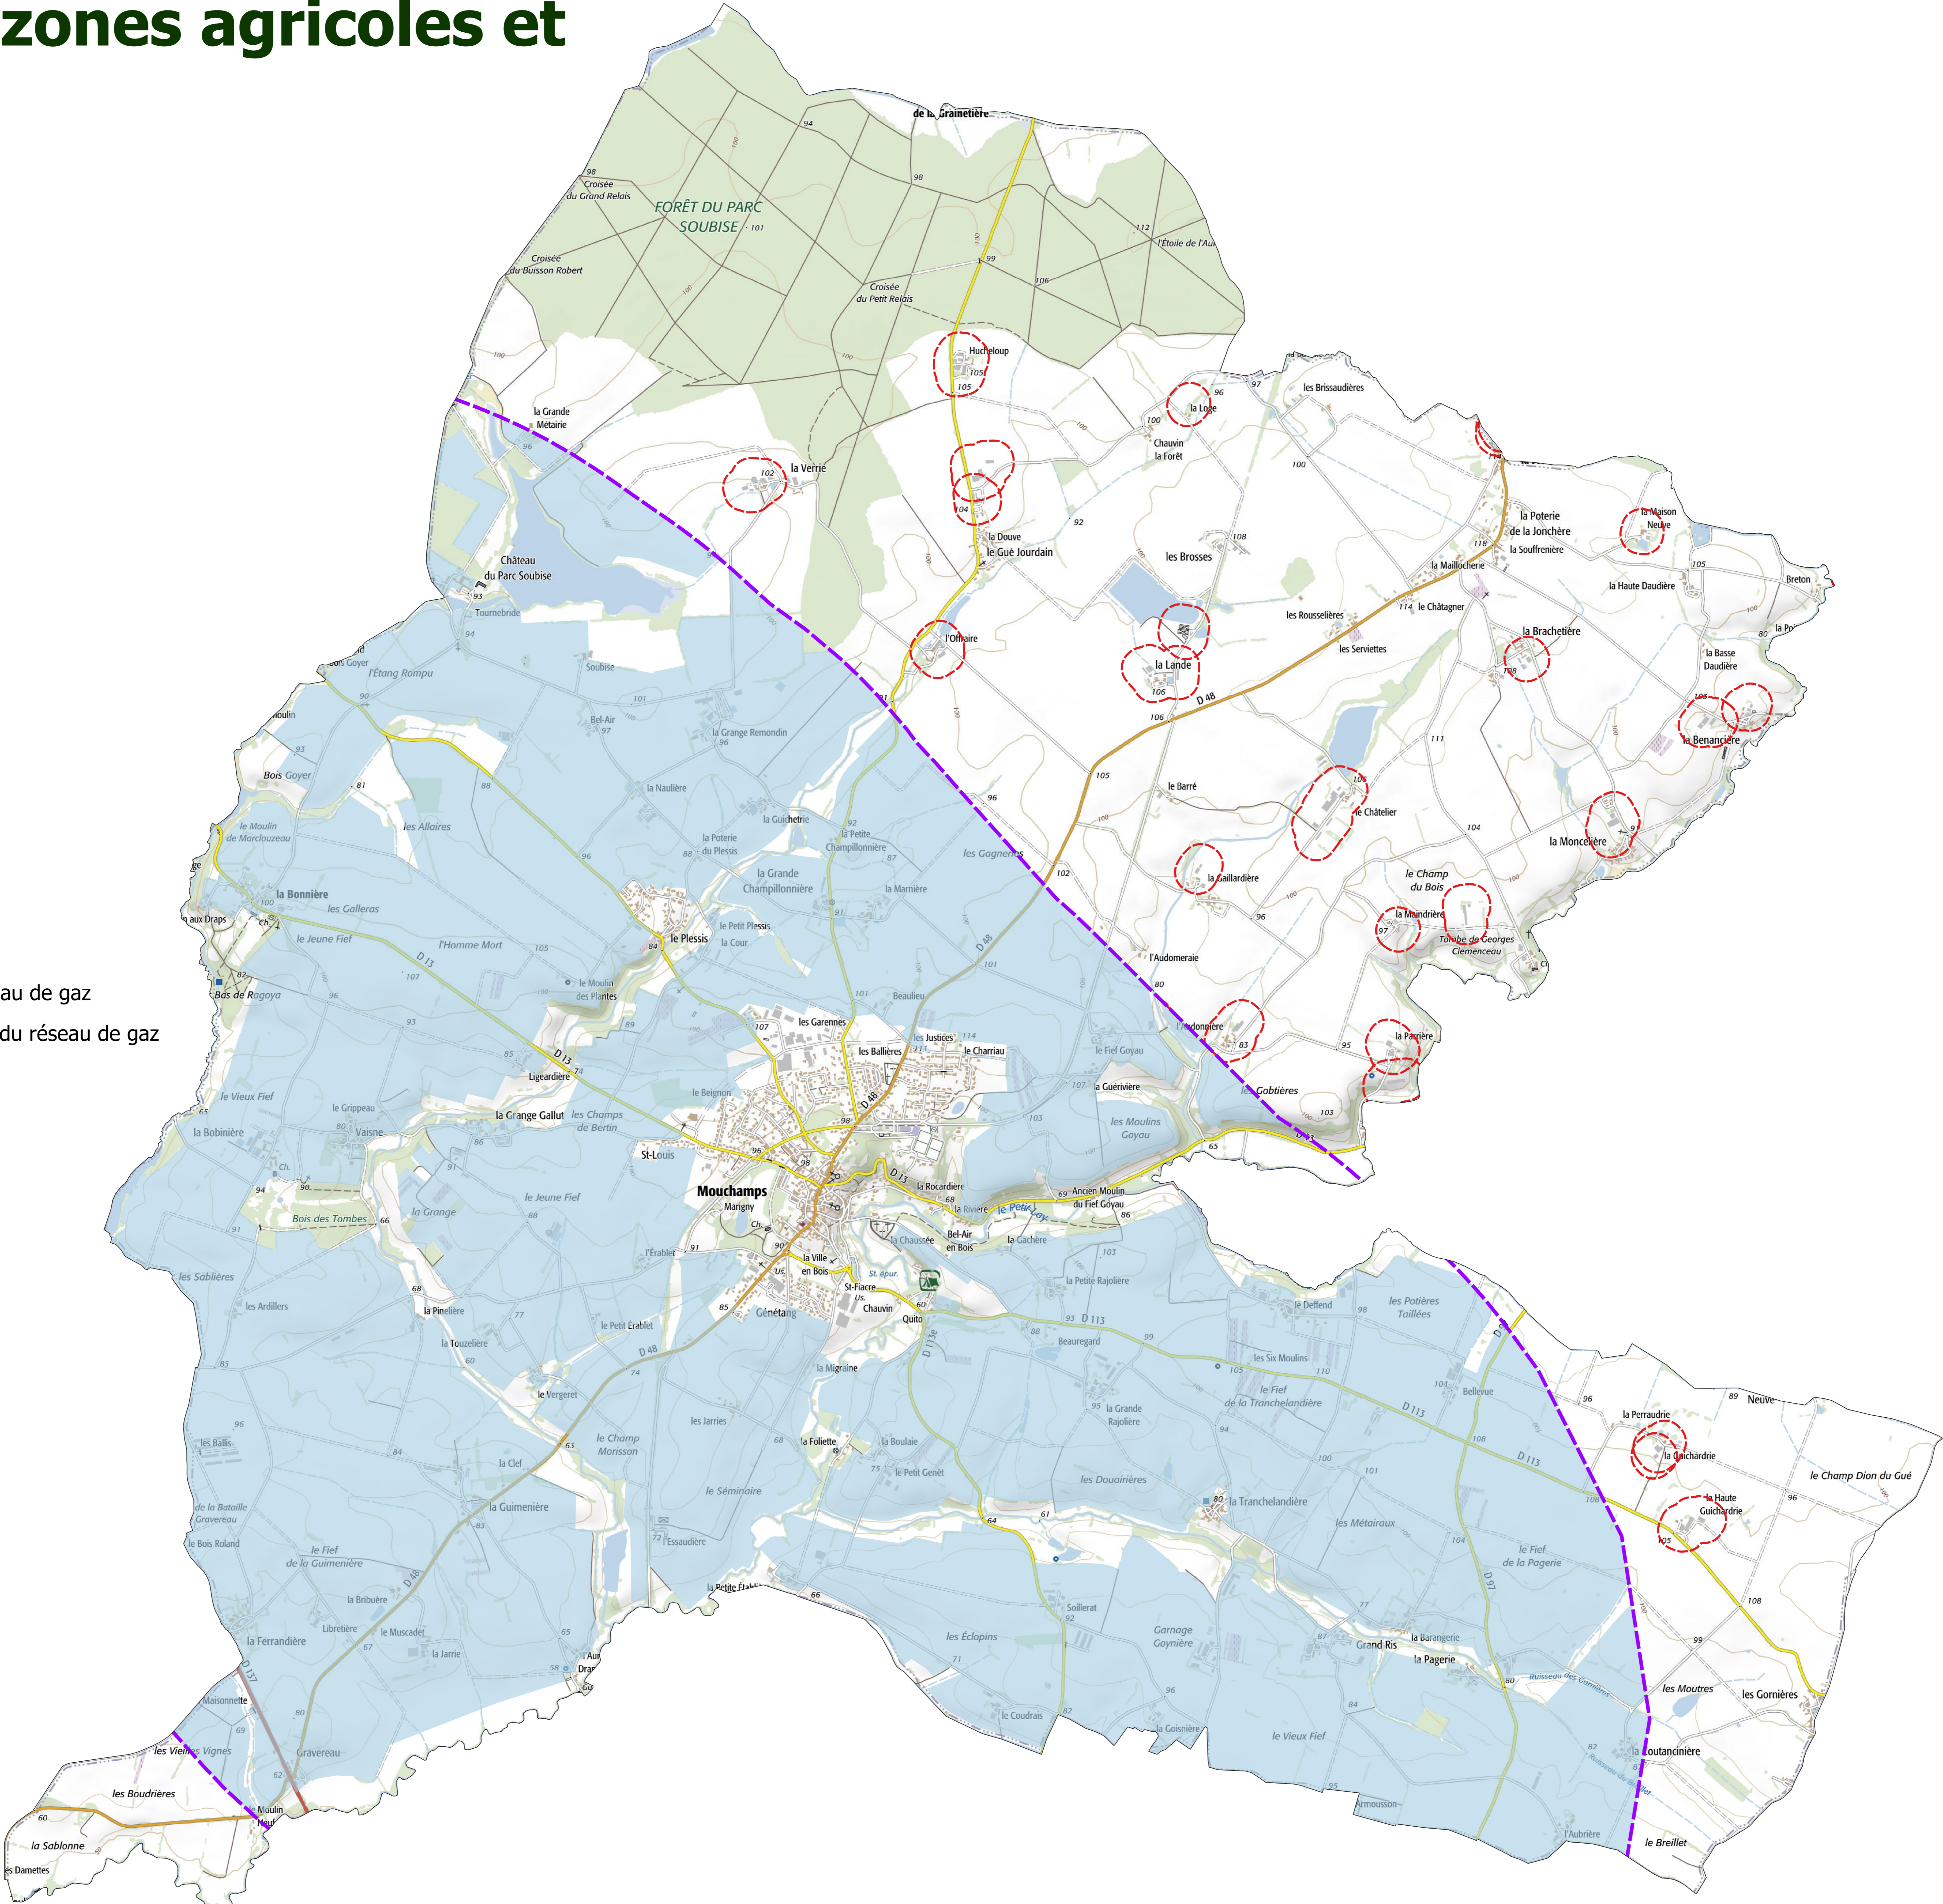

# MOUCHAMPS : Zones d'Accélération ENR Filière méthanisation en zones agricoles et naturelles.

- Éléments d'Information :**
- Limite du périmètre d'extension de réseaux de gaz - 3 km
  - Projets de méthanisation ne pouvant se raccorder au réseau de gaz
  - Zones agricoles et naturelles favorables au raccordement du réseau de gaz

Conception et réalisation :  
Service SIG et Développement Durable  
(Mars 2024)

Sources des données :  
IGN (Scan25)